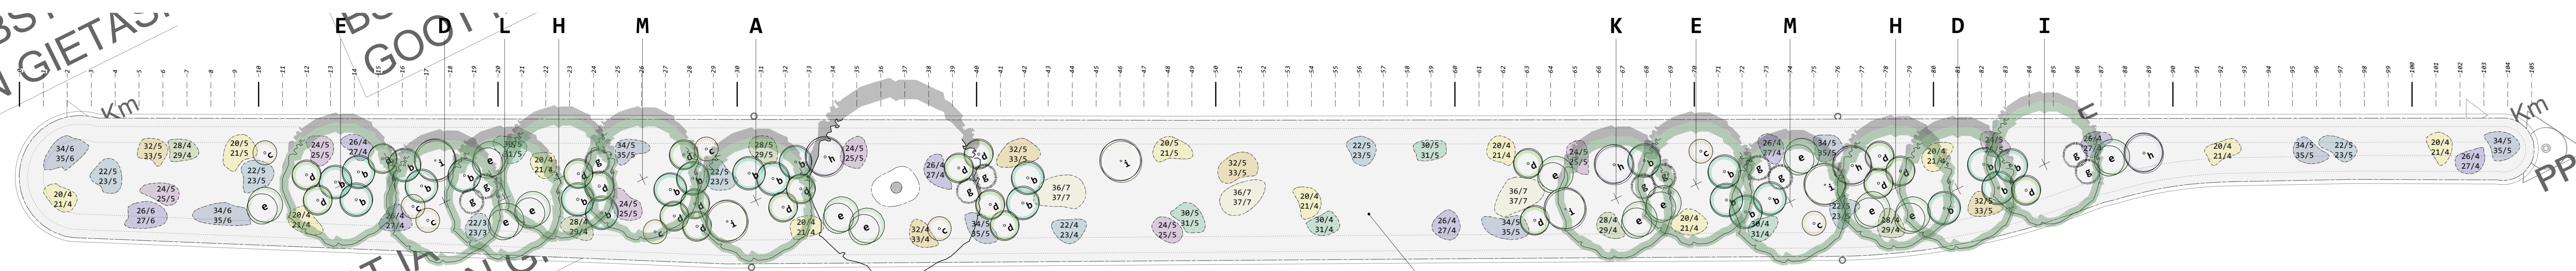

BERM 7

1:100

TUURBS
GROOT IN GIETAS