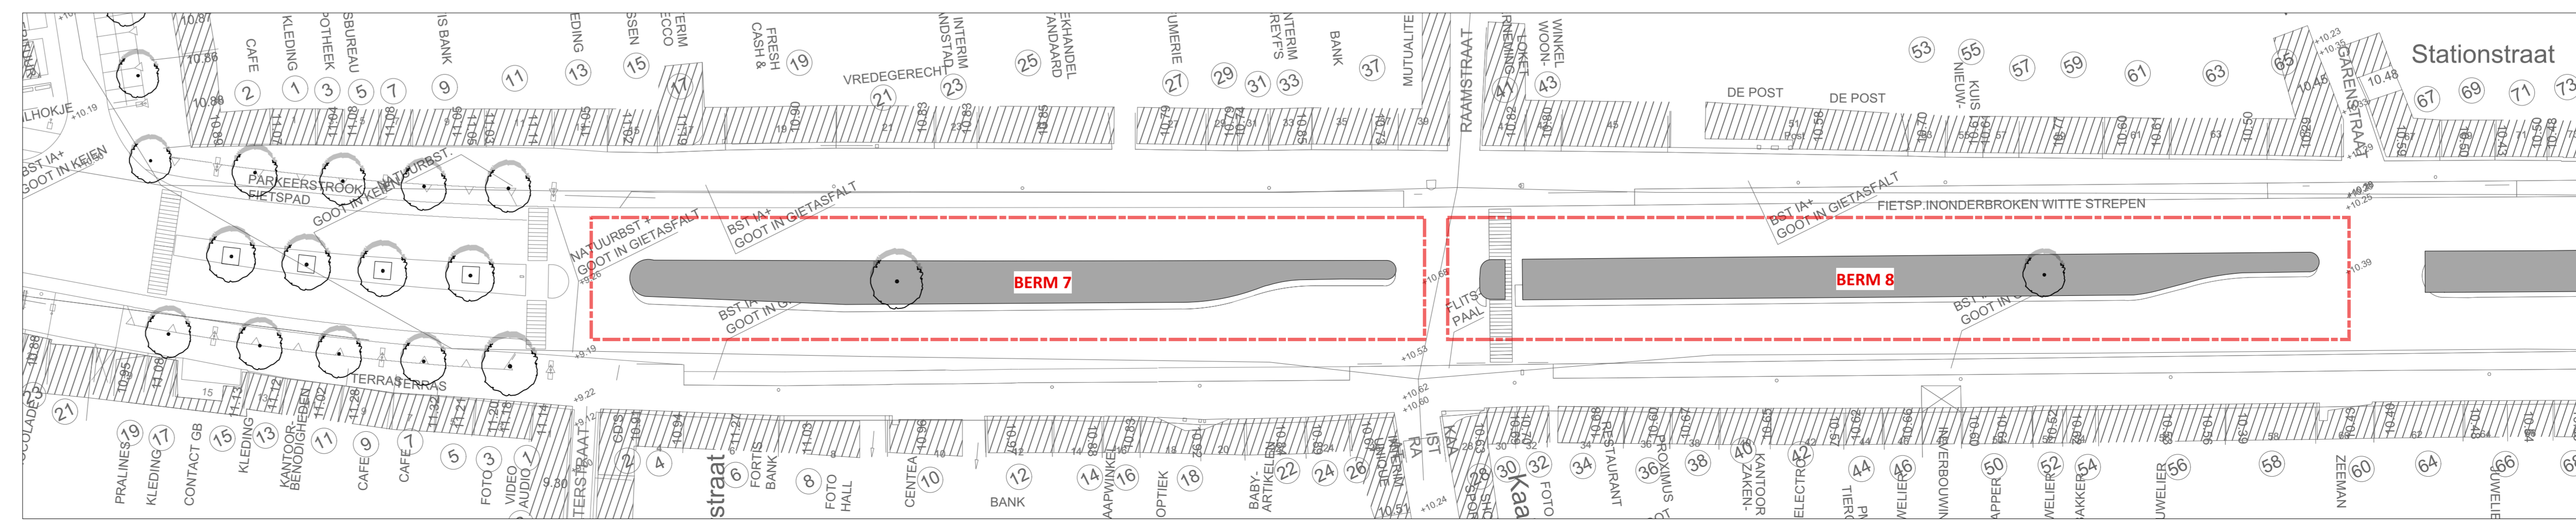

GR/S landschapsarchitectuur

Stad EKKLO

Industrielaan 2, 9900 Ekklo

Contactpersoon: Kristof De Spiegeliere | Diensthoofd Grondgebiedszaken

Tel. +32 9 218 28 50 | GSM +32 486 02 24 90

Beplantingswerken middenberm N9 | EKKLO

N9 - Middenstraat - Markt - Stationstraat - Gentsesteenweg, EKKLO

17 september 2019