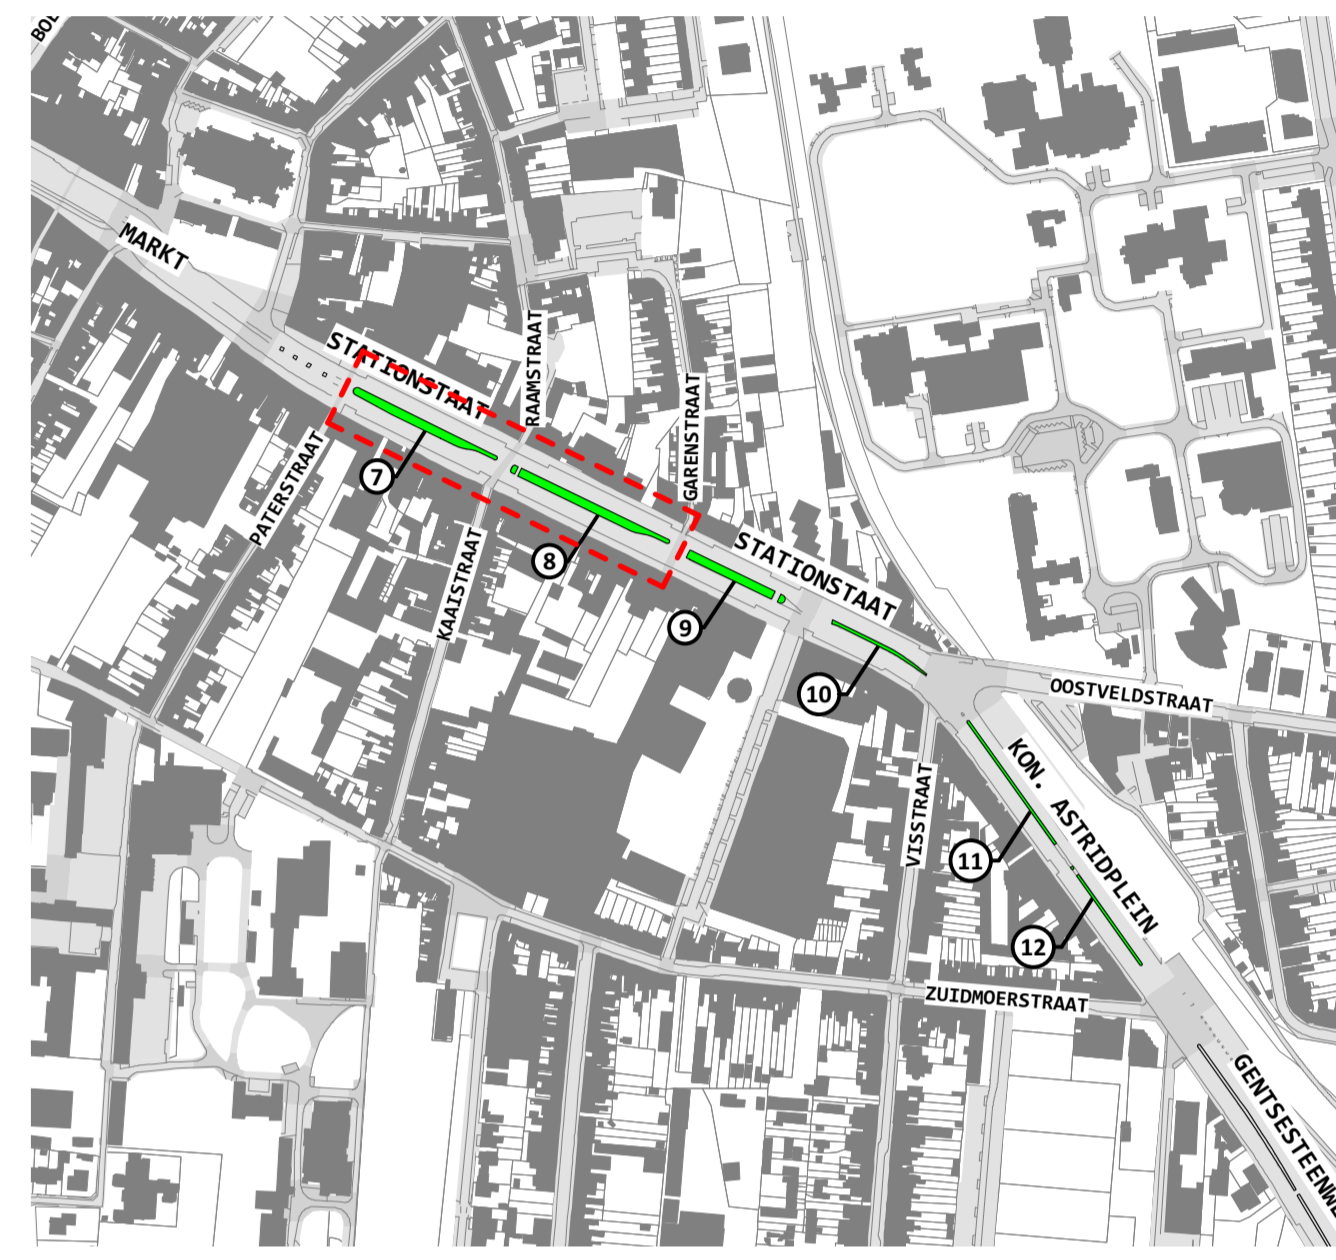

BERM 8

1:100

LITS
PAAL

UITVOERINGSDOSSIER: STATIONSTRAAT - BERM 7 + 8

211-EKKLO-N9

1:100